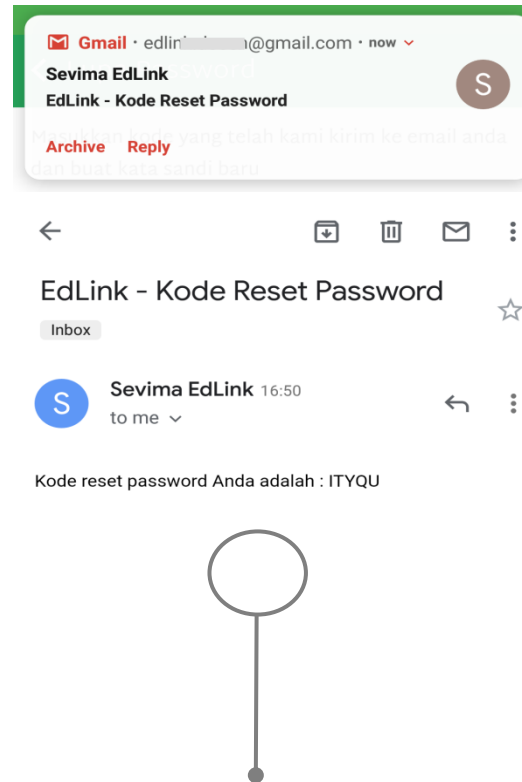

Lupa Password akun EdLink

Halaman Login

- ✓ Klik "Lupa kata sandi"

Halaman Lupa Kata Sandi

- ✓ Masukkan E-Mail registrasi akun EdLink

Kode Reset yang dikirimkan via E-Mail

Halaman Verifikasi Akun

- ✓ Masukkan kode reset dan kata sandi baru