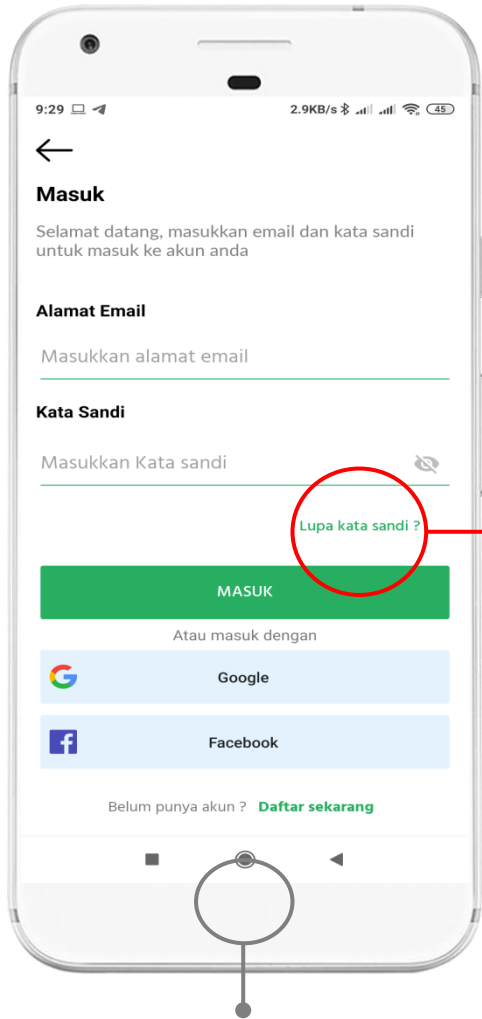

Lupa Password akun EdLink

Halaman Login

- ✓ Klik "Lupa kata sandi"