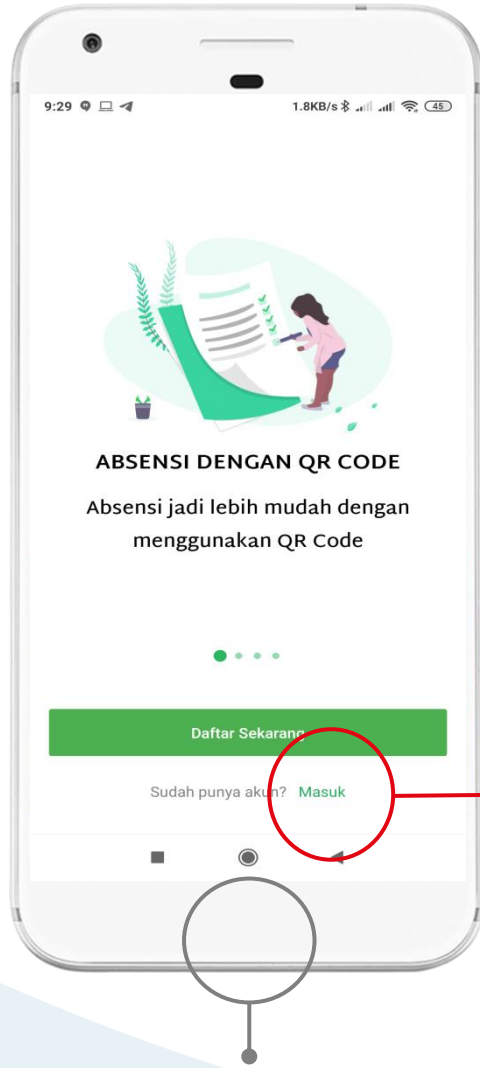

Halaman Login

Langkah login

- ✓ Klik **Masuk** pada halaman landing page
- ✓ Isikan Alamat E-Mail dan Kata sandi pada halaman login.
- ✓ Klik **Masuk**.

Nb. Jika Anda gagal Masuk

- ✓ Pastikan E-Mail tidak typo
- ✓ Pastikan Kata sandi benar

Lupa Password akun EdLink

Halaman Login

- ✓ Klik "Lupa kata sandi"

Halaman Lupa Kata Sandi

- ✓ Masukkan E-Mail registrasi akun EdLink

Kode Reset yang dikirimkan via E-Mail

Halaman Verifikasi Akun

- ✓ Masukkan kode reset dan kata sandi baru

Daftar / Login dengan akun GOOGLE

Halaman Landing page

Halaman Login

Halaman Pilihan akun google

Langkah-langkah

- ✓ Klik "masuk" pada halaman landing page.
- ✓ Klik tombol "Google"
- ✓ Klik akun yang ingin digunakan
- ✓ Masukkan password baru **(bagi yang baru daftar)*
- ✓ Done. Berhasil masuk ke EdLink

Daftar / Login dengan akun FACEBOOK

Halaman Landing page

Halaman Login

Halaman Pilihan akun Facebook

Langkah-langkah

- ✓ Klik "masuk" pada halaman landing page.
- ✓ Klik tombol "Facebook"
- ✓ Klik akun yang ingin digunakan
- ✓ Done. Berhasil masuk ke EdLink