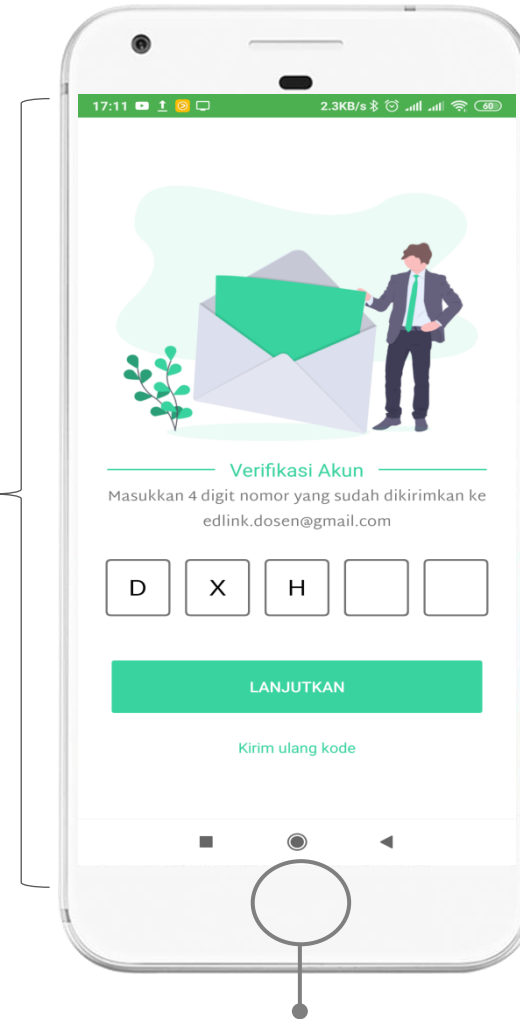

Manual Book

Register, Login dan Ganti Password

Registrasi akun EdLink

Halaman Landing page

Halaman Daftar Baru

Halaman Verifikasi Akun

LANGKAH REGISTRASI :

- ✓ Klik "Daftar Sekarang" pada halaman landing page
- ✓ Isikan E-mail, Nama, Kata sandi dan ketik ulang sandi
- ✓ Klik Daftar Sekarang
- ✓ Masukkan kode verifikasi akun yang sudah dikirimkan ke email Anda

Nb.

Pastikan email yang diisikan adalah email aktif dan menggunakan huruf kecil semua.

Pastikan kata sandi dan konfirmasi kata sandi berisi minimal 6 karakter dan isinya sama.

Login akun EdLink

Halaman Landing page

Halaman Login

Langkah login

- ✓ Klik **Masuk** pada halaman landing page
- ✓ Isikan Alamat E-Mail dan Kata sandi pada halaman login.
- ✓ Klik **Masuk**.

Nb. Jika Anda gagal Masuk

- ✓ Pastikan E-Mail tidak typo
- ✓ Pastikan Kata sandi benar