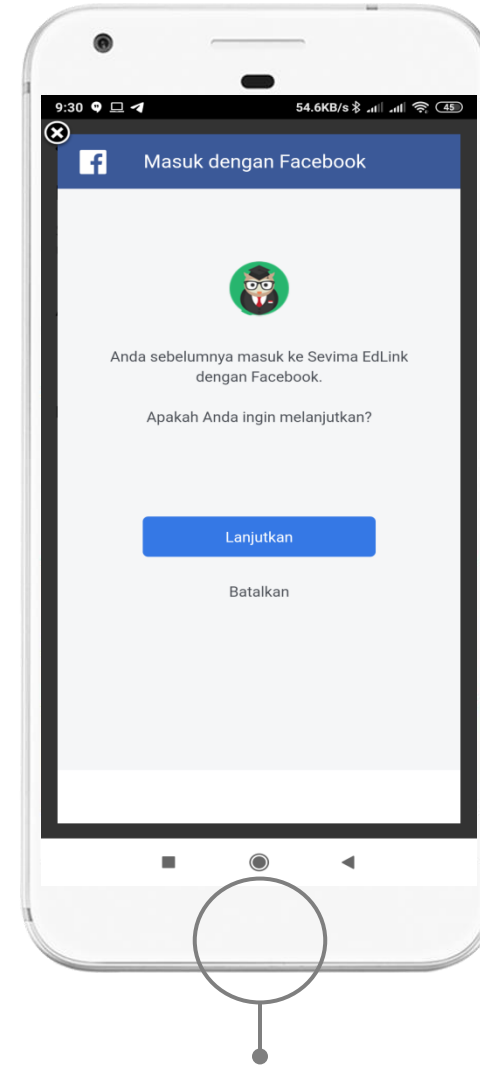

Daftar / Login dengan akun GOOGLE

Halaman Landing page

Halaman Login

Halaman Pilihan akun google

Langkah-langkah

- ✓ Klik "masuk" pada halaman landing page.
- ✓ Klik tombol "Google"
- ✓ Klik akun yang ingin digunakan
- ✓ Masukkan password baru **(bagi yang baru daftar)*
- ✓ Done. Berhasil masuk ke EdLink

Daftar / Login dengan akun FACEBOOK

Halaman Landing page

Halaman Login

Halaman Pilihan akun Facebook

Langkah-langkah

- ✓ Klik "masuk" pada halaman landing page.
- ✓ Klik tombol "Facebook"
- ✓ Klik akun yang ingin digunakan
- ✓ Done. Berhasil masuk ke EdLink