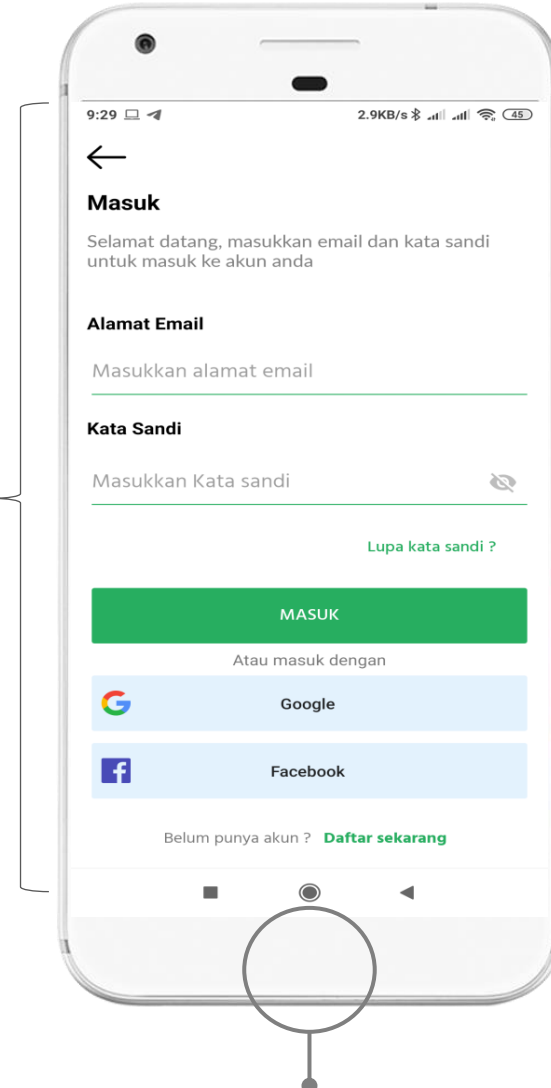

Manual Book

Register, Login dan Ganti Password

Registrasi akun EdLink

Halaman Landing page

Halaman Daftar Baru

Halaman Verifikasi Akun

LANGKAH REGISTRASI :

- ✓ Klik "Daftar Sekarang" pada halaman landing page
- ✓ Isikan E-mail, Nama, Kata sandi dan ketik ulang sandi
- ✓ Klik Daftar Sekarang
- ✓ Masukkan kode verifikasi akun yang sudah dikirimkan ke email Anda

Nb.

Pastikan email yang diisikan adalah email aktif dan menggunakan huruf kecil semua.

Pastikan kata sandi dan konfirmasi kata sandi berisi minimal 6 karakter dan isinya sama.

Login akun EdLink

Halaman Landing page

Halaman Login

Langkah login

- ✓ Klik **Masuk** pada halaman landing page
- ✓ Isikan Alamat E-Mail dan Kata sandi pada halaman login.
- ✓ Klik **Masuk**.

Nb. Jika Anda gagal Masuk

- ✓ Pastikan E-Mail tidak typo
- ✓ Pastikan Kata sandi benar