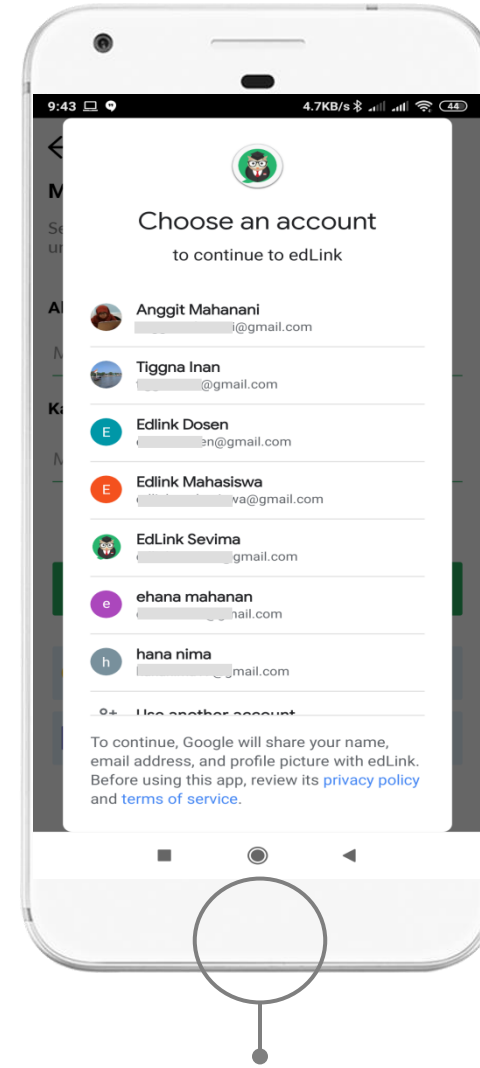

Halaman Login

Langkah login

- ✓ Klik **Masuk** pada halaman landing page
- ✓ Isikan Alamat E-Mail dan Kata sandi pada halaman login.
- ✓ Klik **Masuk**.

Nb. Jika Anda gagal Masuk

- ✓ Pastikan E-Mail tidak typo
- ✓ Pastikan Kata sandi benar

Lupa Password akun EdLink

Halaman Login

- ✓ Klik "Lupa kata sandi"

Halaman Lupa Kata Sandi

- ✓ Masukkan E-Mail registrasi akun EdLink

Kode Reset yang dikirimkan via E-Mail

Halaman Verifikasi Akun

- ✓ Masukkan kode reset dan kata sandi baru

Daftar / Login dengan akun GOOGLE

Halaman Landing page

Halaman Login

Halaman Pilihan akun google

Langkah-langkah

- ✓ Klik "masuk" pada halaman landing page.
- ✓ Klik tombol "Google"
- ✓ Klik akun yang ingin digunakan
- ✓ Masukkan password baru **(bagi yang baru daftar)*
- ✓ Done. Berhasil masuk ke EdLink