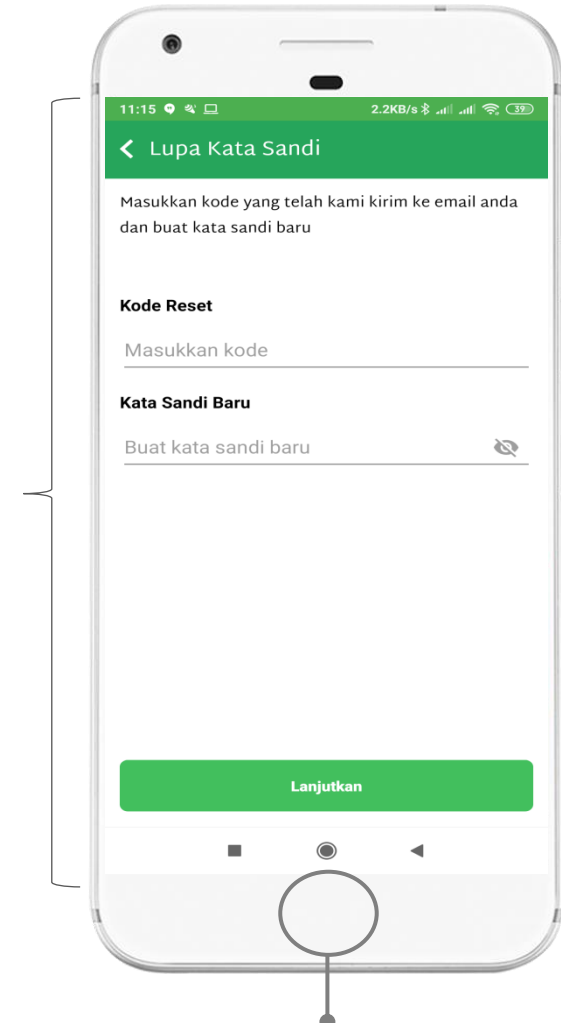

Halaman Login

Langkah login

- ✓ Klik **Masuk** pada halaman landing page
- ✓ Isikan Alamat E-Mail dan Kata sandi pada halaman login.
- ✓ Klik **Masuk**.

Nb. Jika Anda gagal Masuk

- ✓ Pastikan E-Mail tidak typo
- ✓ Pastikan Kata sandi benar

Lupa Password akun EdLink

Halaman Login

- ✓ Klik "Lupa kata sandi"

Halaman Lupa Kata Sandi

- ✓ Masukkan E-Mail registrasi akun EdLink

Kode Reset yang dikirimkan via E-Mail

Halaman Verifikasi Akun

- ✓ Masukkan kode reset dan kata sandi baru

Daftar / Login dengan akun GOOGLE

Halaman Landing page

Halaman Login

Halaman Pilihan akun google

Langkah-langkah

- ✓ Klik "masuk" pada halaman landing page.
- ✓ Klik tombol "Google"
- ✓ Klik akun yang ingin digunakan
- ✓ Masukkan password baru **(bagi yang baru daftar)*
- ✓ Done. Berhasil masuk ke EdLink