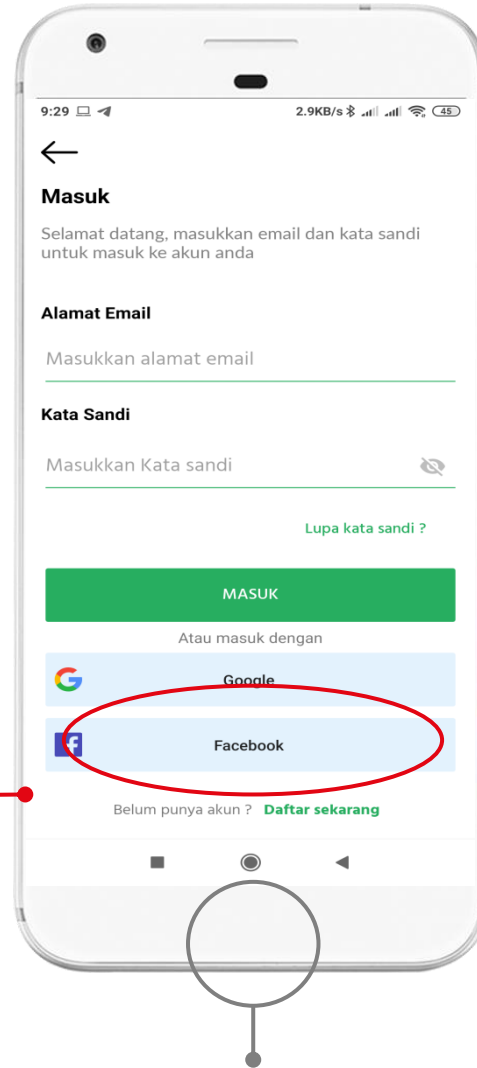

Halaman Login

Langkah login

- ✓ Klik **Masuk** pada halaman landing page
- ✓ Isikan Alamat E-Mail dan Kata sandi pada halaman login.
- ✓ Klik **Masuk**.

Nb. Jika Anda gagal Masuk

- ✓ Pastikan E-Mail tidak typo
- ✓ Pastikan Kata sandi benar

Lupa Password akun EdLink

Halaman Login

- ✓ Klik "Lupa kata sandi"

Halaman Lupa Kata Sandi

- ✓ Masukkan E-Mail registrasi akun EdLink

Kode Reset yang dikirimkan via E-Mail

Halaman Verifikasi Akun

- ✓ Masukkan kode reset dan kata sandi baru

Daftar / Login dengan akun GOOGLE

Halaman Landing page

Halaman Login

Halaman Pilihan akun google

Langkah-langkah

- ✓ Klik "masuk" pada halaman landing page.
- ✓ Klik tombol "Google"
- ✓ Klik akun yang ingin digunakan
- ✓ Masukkan password baru **(bagi yang baru daftar)*
- ✓ Done. Berhasil masuk ke EdLink

Daftar / Login dengan akun FACEBOOK

Halaman Landing page

Halaman Login

Halaman Pilihan akun Facebook

Langkah-langkah

- ✓ Klik "masuk" pada halaman landing page.
- ✓ Klik tombol "Facebook"
- ✓ Klik akun yang ingin digunakan
- ✓ Done. Berhasil masuk ke EdLink