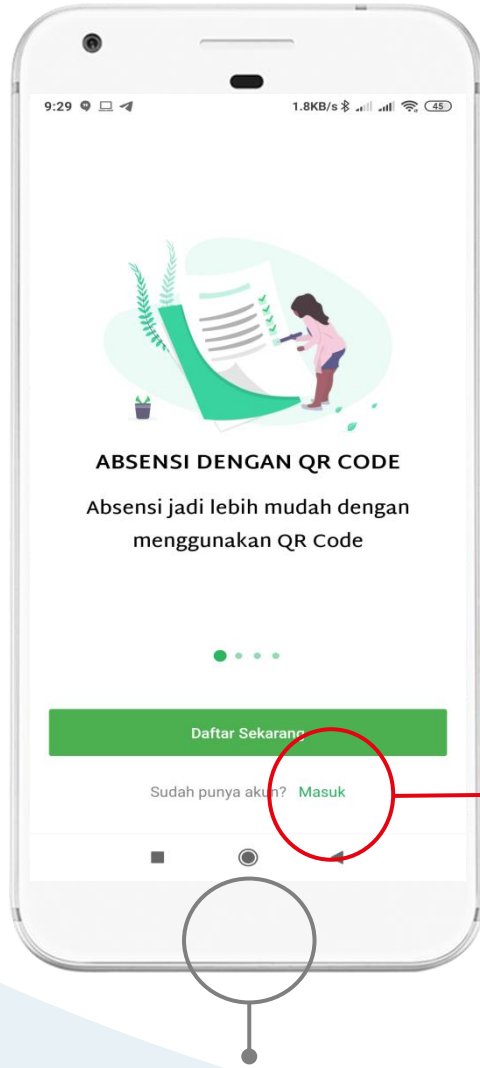

Nb.

Pastikan email yang diisikan adalah email aktif dan menggunakan huruf kecil semua.

Pastikan kata sandi dan konfirmasi kata sandi berisi minimal 6 karakter dan isinya sama.

Login akun EdLink

Halaman Landing page

Halaman Login

Langkah login

- ✓ Klik **Masuk** pada halaman landing page
- ✓ Isikan Alamat E-Mail dan Kata sandi pada halaman login.
- ✓ Klik **Masuk**.

Nb. Jika Anda gagal Masuk

- ✓ Pastikan E-Mail tidak typo
- ✓ Pastikan Kata sandi benar

Lupa Password akun EdLink

Halaman Login

- ✓ Klik "Lupa kata sandi"

Halaman Lupa Kata Sandi

- ✓ Masukkan E-Mail registrasi akun EdLink

Kode Reset yang dikirimkan via E-Mail

Halaman Verifikasi Akun

- ✓ Masukkan kode reset dan kata sandi baru

Daftar / Login dengan akun GOOGLE

Halaman Landing page

Halaman Login

Halaman Pilihan akun google

Langkah-langkah

- ✓ Klik "masuk" pada halaman landing page.
- ✓ Klik tombol "Google"
- ✓ Klik akun yang ingin digunakan
- ✓ Masukkan password baru **(bagi yang baru daftar)*
- ✓ Done. Berhasil masuk ke EdLink