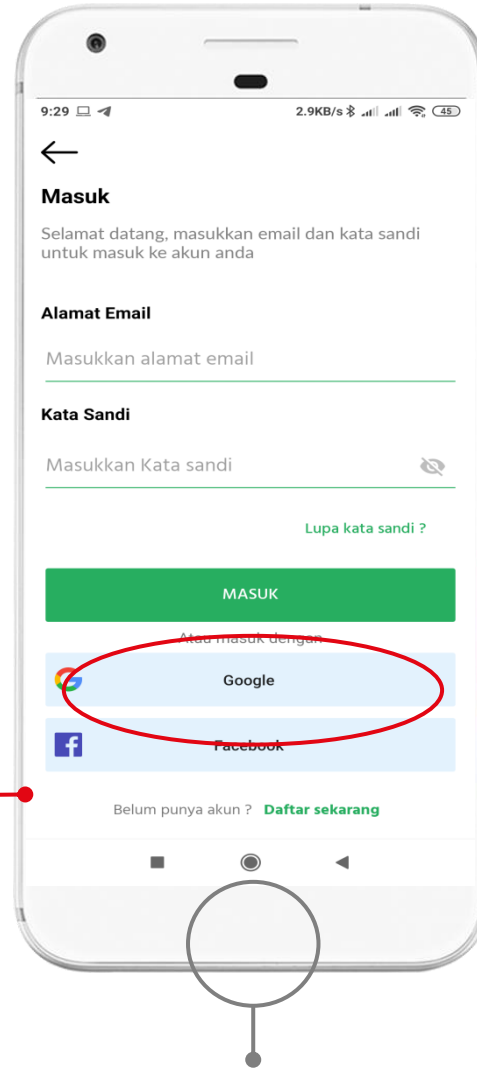

Halaman Login

Langkah login

- ✓ Klik **Masuk** pada halaman landing page
- ✓ Isikan Alamat E-Mail dan Kata sandi pada halaman login.
- ✓ Klik **Masuk**.

Nb. Jika Anda gagal Masuk

- ✓ Pastikan E-Mail tidak typo
- ✓ Pastikan Kata sandi benar

Lupa Password akun EdLink

Halaman Login

- ✓ Klik "Lupa kata sandi"

Halaman Lupa Kata Sandi

- ✓ Masukkan E-Mail registrasi akun EdLink

Kode Reset yang dikirimkan via E-Mail

Halaman Verifikasi Akun

- ✓ Masukkan kode reset dan kata sandi baru

Daftar / Login dengan akun GOOGLE

Halaman Landing page

Halaman Login

Halaman Pilihan akun google

Langkah-langkah

- ✓ Klik "masuk" pada halaman landing page.
- ✓ Klik tombol "Google"
- ✓ Klik akun yang ingin digunakan
- ✓ Masukkan password baru **(bagi yang baru daftar)*
- ✓ Done. Berhasil masuk ke EdLink