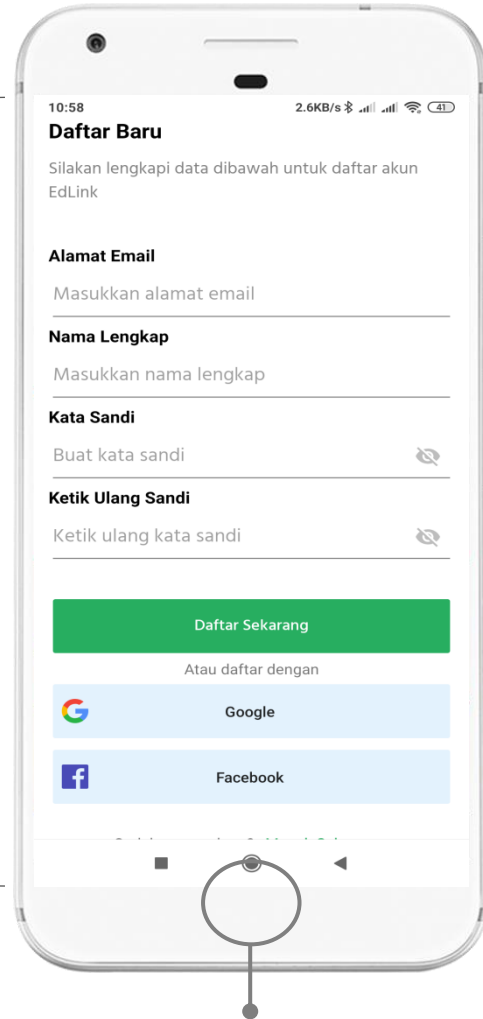

Manual Book

Register, Login dan Ganti Password

Registrasi akun EdLink

Halaman Landing page

Halaman Daftar Baru

Halaman Verifikasi Akun

LANGKAH REGISTRASI :

- ✓ Klik "Daftar Sekarang" pada halaman landing page
- ✓ Isikan E-mail, Nama, Kata sandi dan ketik ulang sandi
- ✓ Klik Daftar Sekarang
- ✓ Masukkan kode verifikasi akun yang sudah dikirimkan ke email Anda

Nb.

Pastikan email yang diisikan adalah email aktif dan menggunakan huruf kecil semua.

Pastikan kata sandi dan konfirmasi kata sandi berisi minimal 6 karakter dan isinya sama.

Login akun EdLink

Halaman Landing page

Halaman Login

Langkah login

- ✓ Klik **Masuk** pada halaman landing page
- ✓ Isikan Alamat E-Mail dan Kata sandi pada halaman login.
- ✓ Klik **Masuk**.

Nb. Jika Anda gagal Masuk

- ✓ Pastikan E-Mail tidak typo
- ✓ Pastikan Kata sandi benar